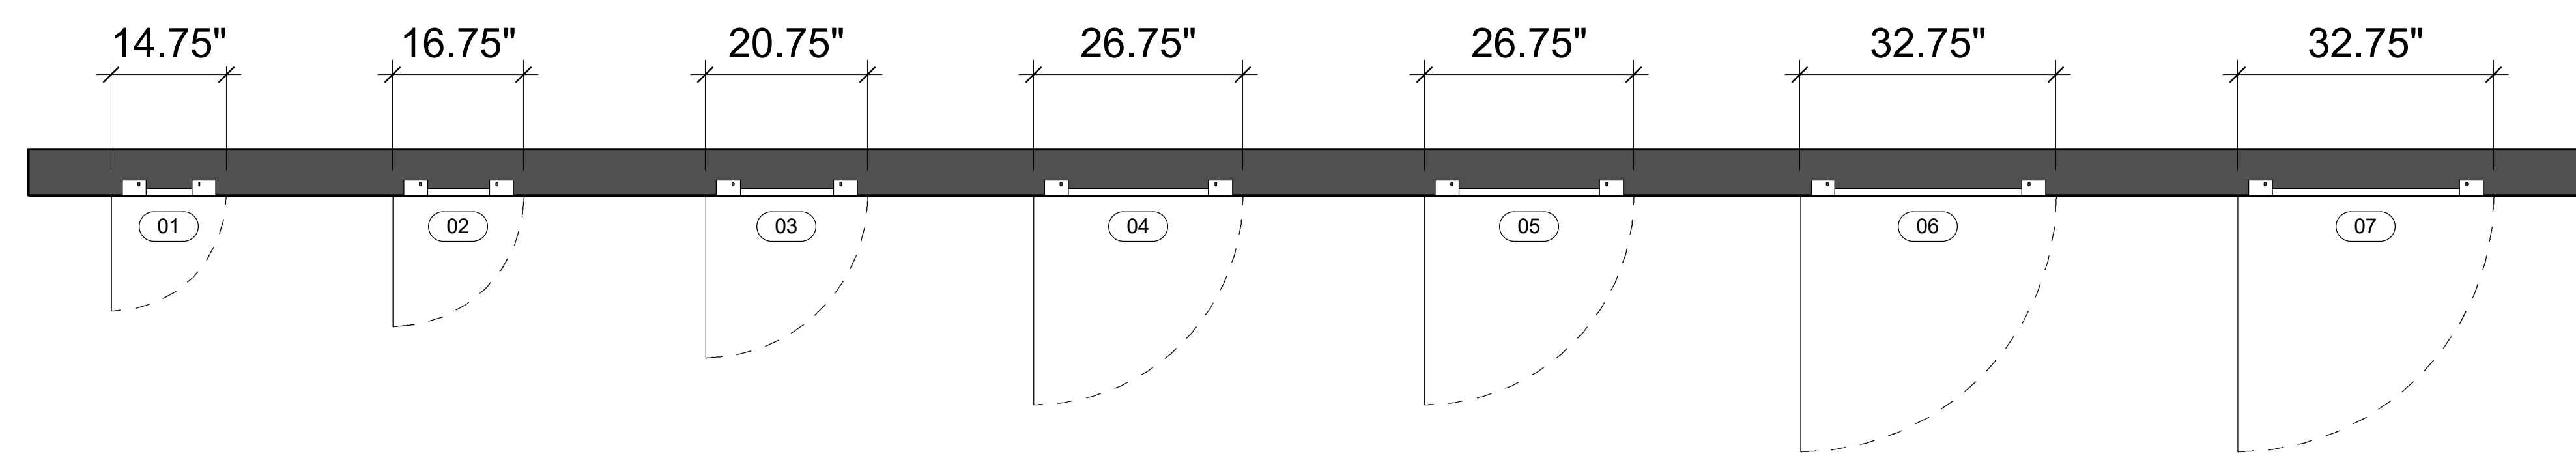

www.acudor.com

1 3D View

2 Level 1
3/4" = 1'-0"

3 Elevation 1
3/4" = 1'-0"

Door Schedule													
Type Mark	Manufacturer	Description	Model	Type	Width	Height	URL	Manufacturer URL	USA Manufacturer URL	USA Contact Number	Canada Manufacturer URL	Canada Contact Number	
Access_Door-ACUDOR_Air_Tight_ADWT													
01	ACUDOR	AIRTIGHT / WATERTIGHT	ADWT-1212	ADWT-1212	14.75	14.75	www.acudor.com	info@acudorintl.com	info@acudor.com	800-722-0501	info@acudor.ca	844-228-3671	
02	ACUDOR	AIRTIGHT / WATERTIGHT	ADWT-1414	ADWT-1414	16.75	16.75	www.acudor.com	info@acudorintl.com	info@acudor.com	800-722-0501	info@acudor.ca	844-228-3671	
03	ACUDOR	AIRTIGHT / WATERTIGHT	ADWT-1818	ADWT-1818	20.75	20.75	www.acudor.com	info@acudorintl.com	info@acudor.com	800-722-0501	info@acudor.ca	844-228-3671	
04	ACUDOR	AIRTIGHT / WATERTIGHT	ADWT-2424	ADWT-2424	26.75	26.75	www.acudor.com	info@acudorintl.com	info@acudor.com	800-722-0501	info@acudor.ca	844-228-3671	
05	ACUDOR	AIRTIGHT / WATERTIGHT	ADWT-2436	ADWT-2436	26.75	38.75	www.acudor.com	info@acudorintl.com	info@acudor.com	800-722-0501	info@acudor.ca	844-228-3671	
06	ACUDOR	AIRTIGHT / WATERTIGHT	ADWT-3030	ADWT-3030	32.75	32.75	www.acudor.com	info@acudorintl.com	info@acudor.com	800-722-0501	info@acudor.ca	844-228-3671	
07	ACUDOR	AIRTIGHT / WATERTIGHT	ADWT-3048	ADWT-3048	32.75	50.75	www.acudor.com	info@acudorintl.com	info@acudor.com	800-722-0501	info@acudor.ca	844-228-3671	

Access Door-ACUDOR Air Tight ADWT

3D View, Plan, Elev, & Schedule

Project Number 001

Date 06-11-2020

ADWT

Scale 3/4" = 1'-0"