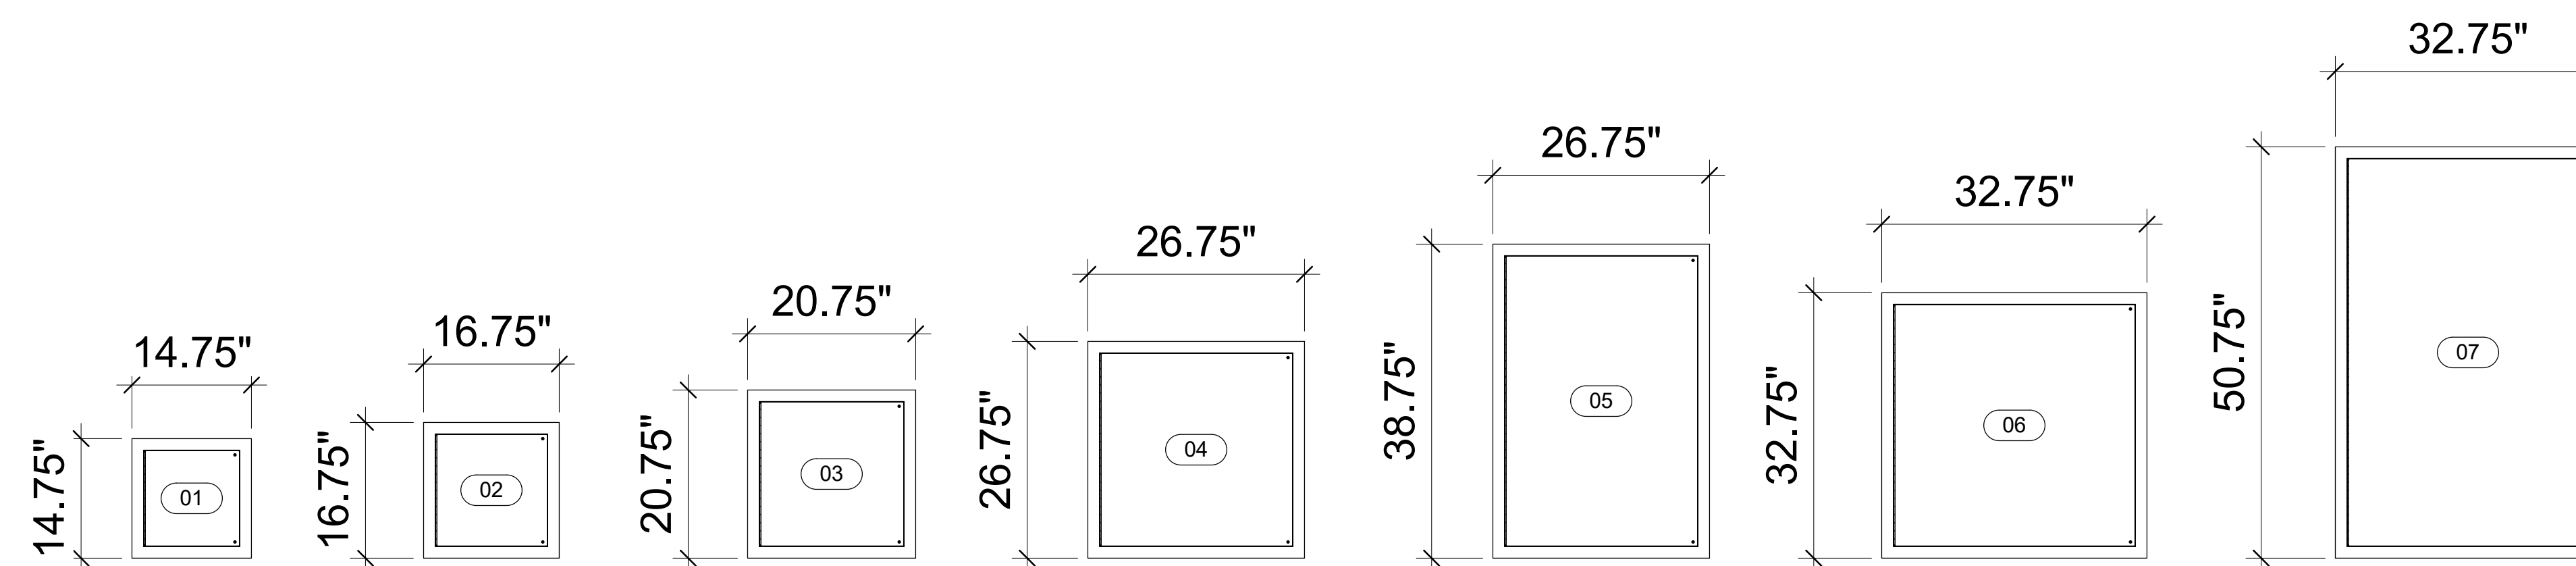

www.acudor.com

1 3D View

2 Level 1
3/4" = 1'-0"

3 Elevation 1
3/4" = 1'-0"

Door Schedule													
Type Mark	Manufacturer	Description	Model	Type	Width	Height	URL	Manufacturer URL	USA Manufacturer URL	USA Contact Number	Canada Manufacturer URL	Canada Contact Number	
Access_Door-ACUDOR_Air_Tight_ADWT													
01	ACUDOR	AIRTIGHT / WATERTIGHT	ADWT-1212	ADWT-1212	14.75	14.75	www.acudor.com	info@acudorintl.com	info@acudor.com	800-722-0501	info@acudor.ca	844-228-3671	
02	ACUDOR	AIRTIGHT / WATERTIGHT	ADWT-1414	ADWT-1414	16.75	16.75	www.acudor.com	info@acudorintl.com	info@acudor.com	800-722-0501	info@acudor.ca	844-228-3671	
03	ACUDOR	AIRTIGHT / WATERTIGHT	ADWT-1818	ADWT-1818	20.75	20.75	www.acudor.com	info@acudorintl.com	info@acudor.com	800-722-0501	info@acudor.ca	844-228-3671	
04	ACUDOR	AIRTIGHT / WATERTIGHT	ADWT-2424	ADWT-2424	26.75	26.75	www.acudor.com	info@acudorintl.com	info@acudor.com	800-722-0501	info@acudor.ca	844-228-3671	
05	ACUDOR	AIRTIGHT / WATERTIGHT	ADWT-2436	ADWT-2436	26.75	38.75	www.acudor.com	info@acudorintl.com	info@acudor.com	800-722-0501	info@acudor.ca	844-228-3671	
06	ACUDOR	AIRTIGHT / WATERTIGHT	ADWT-3030	ADWT-3030	32.75	32.75	www.acudor.com	info@acudorintl.com	info@acudor.com	800-722-0501	info@acudor.ca	844-228-3671	
07	ACUDOR	AIRTIGHT / WATERTIGHT	ADWT-3048	ADWT-3048	32.75	50.75	www.acudor.com	info@acudorintl.com	info@acudor.com	800-722-0501	info@acudor.ca	844-228-3671	

Access Door-ACUDOR Air Tight ADWT

3D View, Plan, Elev, & Schedule

Project Number 001

Date 06-11-2020

ADWT

Scale 3/4" = 1'-0"